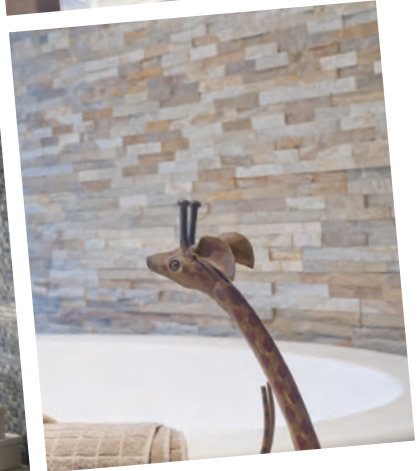

EIN BESUCH IN DER TRAUCO-ERLEBNISWELT IN GROSSEFEHN LOHNT SICH!

*Besuchen Sie auch
unser Friesen-Café,
hier gibt es jeden
Sonntag Kaffee,
Ostfriesentee und
Kuchen!*

Ihr Fachhändler für Fliesen, Sanitär,

Naturstein und Öfen bietet:

- » mit über 3000 qm Ausstellungsfläche die größte Ausstellung in Norddeutschland
- » über 100 ausgestellte Kaminöfen, Pelletöfen und Kaminanlagen
- » 6 Kaminöfen in Funktion
- » individuelle Bad- und Kaminanlagenplanung
- » 25 eingerichtete Wohnräume
- » eine einzigartige Auswahl an Fliesen aus dem In- und Ausland