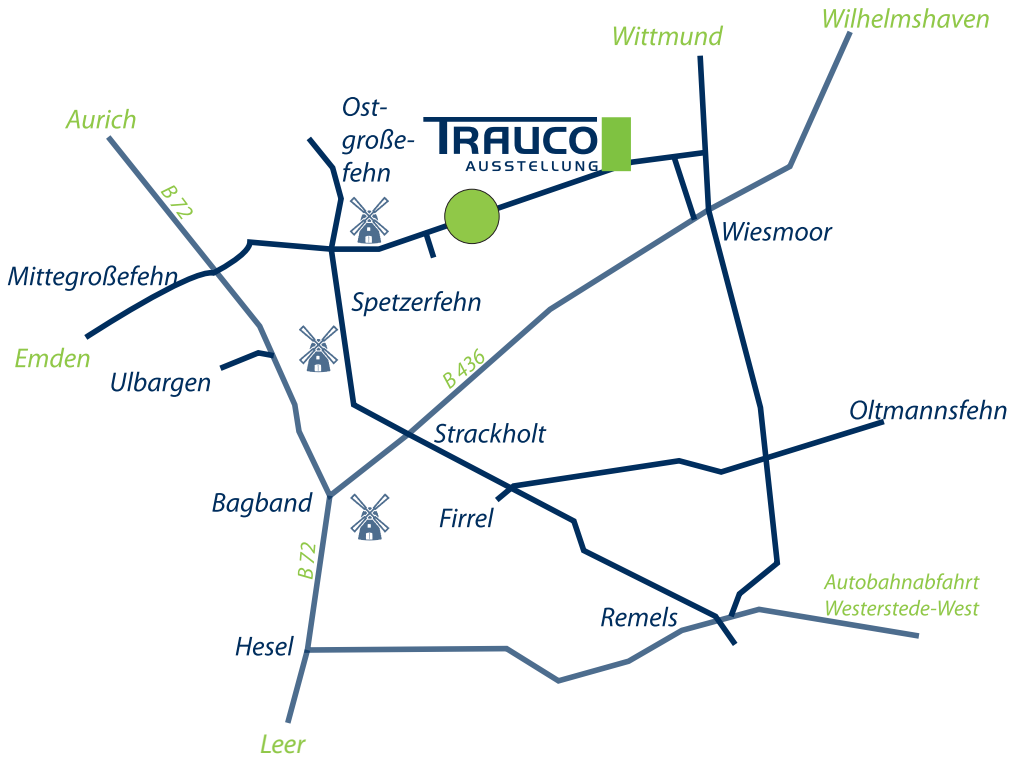

Gewünscht wird eine Beratung für

Fliesen.

Sanitär.

Naturstein.

Öfen.

Empfehlung von

Firma / Stempel

Mo. - Fr. 9 – 18 Uhr | Sa. 9 – 14 Uhr | So. 14 – 18 Uhr (Schantag / Café geöffnet)

Trauco Fachhandel GmbH & Co. KG | Kirchweg 1 | 26629 Großefehn | Telefon (0 49 43) 209 251

www.trauco-erlebniswelt.de