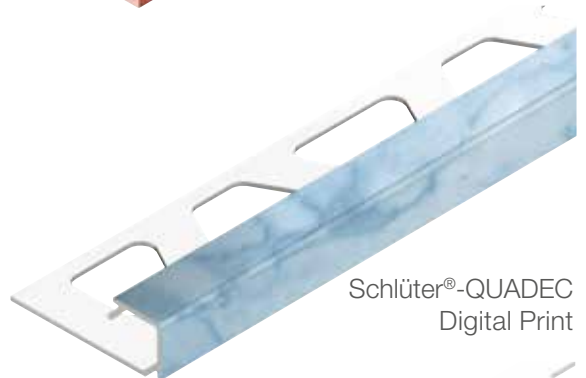

Schlüter®-DECO
RAL Farben