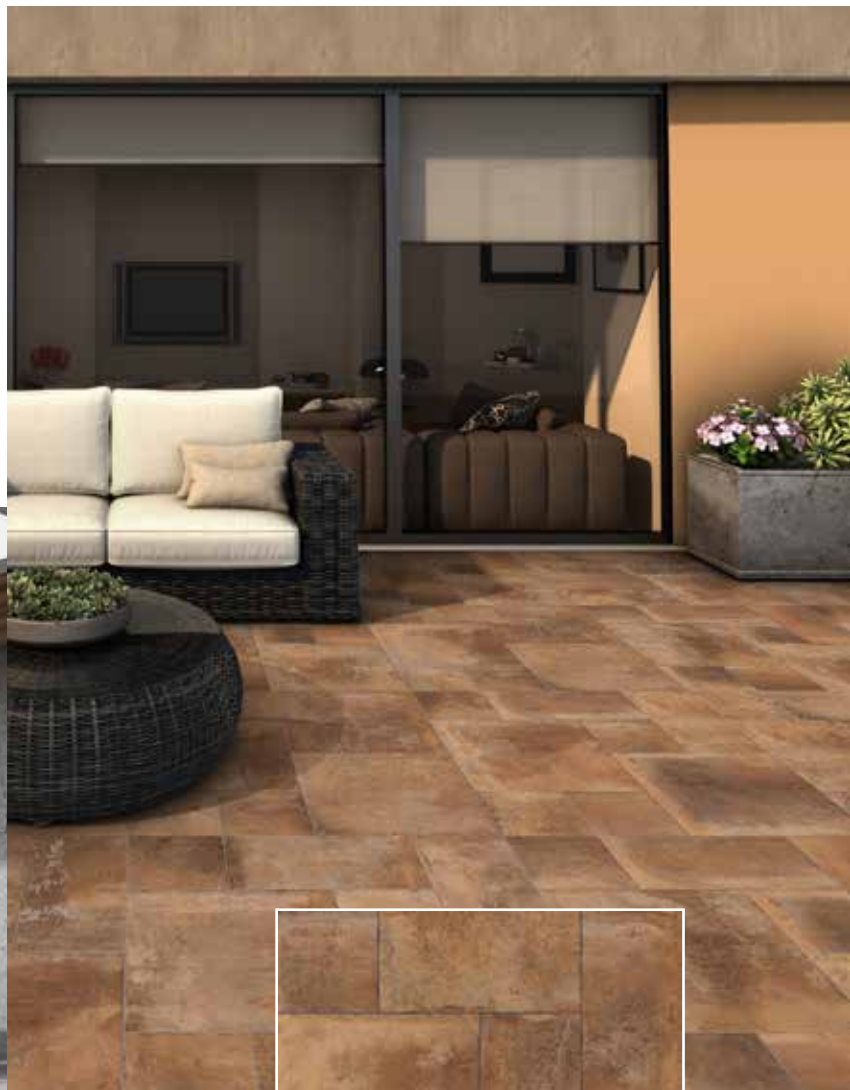

Adobe Mischverband
silver
50 x 50 cm
Feinsteinzeug Mischverband R9

Adobe Mischverband
terra
50 x 50 cm
Feinsteinzeug Mischverband R9

Carmo Stone

Es gibt keinen besseren Weg, eine entspannende Umgebung zu schaffen. Die Serie Carmo-Stone interpretiert den uralten Charme des Steins neu. Solide, langlebig und äußerst vielseitig: Die Fliesen in Steinoptik zeichnen sich durch besondere Eigenschaften und eine äußerst attraktive optische Wirkung aus. Carmo-Stone ist von verschiedenen in der Natur vorkommenden Steinarten inspiriert und die ideale Wahl, um eine besonders einladende Atmosphäre zu schaffen. Durch die zwei modernen Formate 60 x 60 cm und 60 x 120 cm gibt es nur einen geringen Fugenanteil und die Flächen sehen besonders chic und edel aus. Passend zum Wohnraum kann dann auch die Terrasse mit den 2 cm Terrassenplatten gestaltet werden.